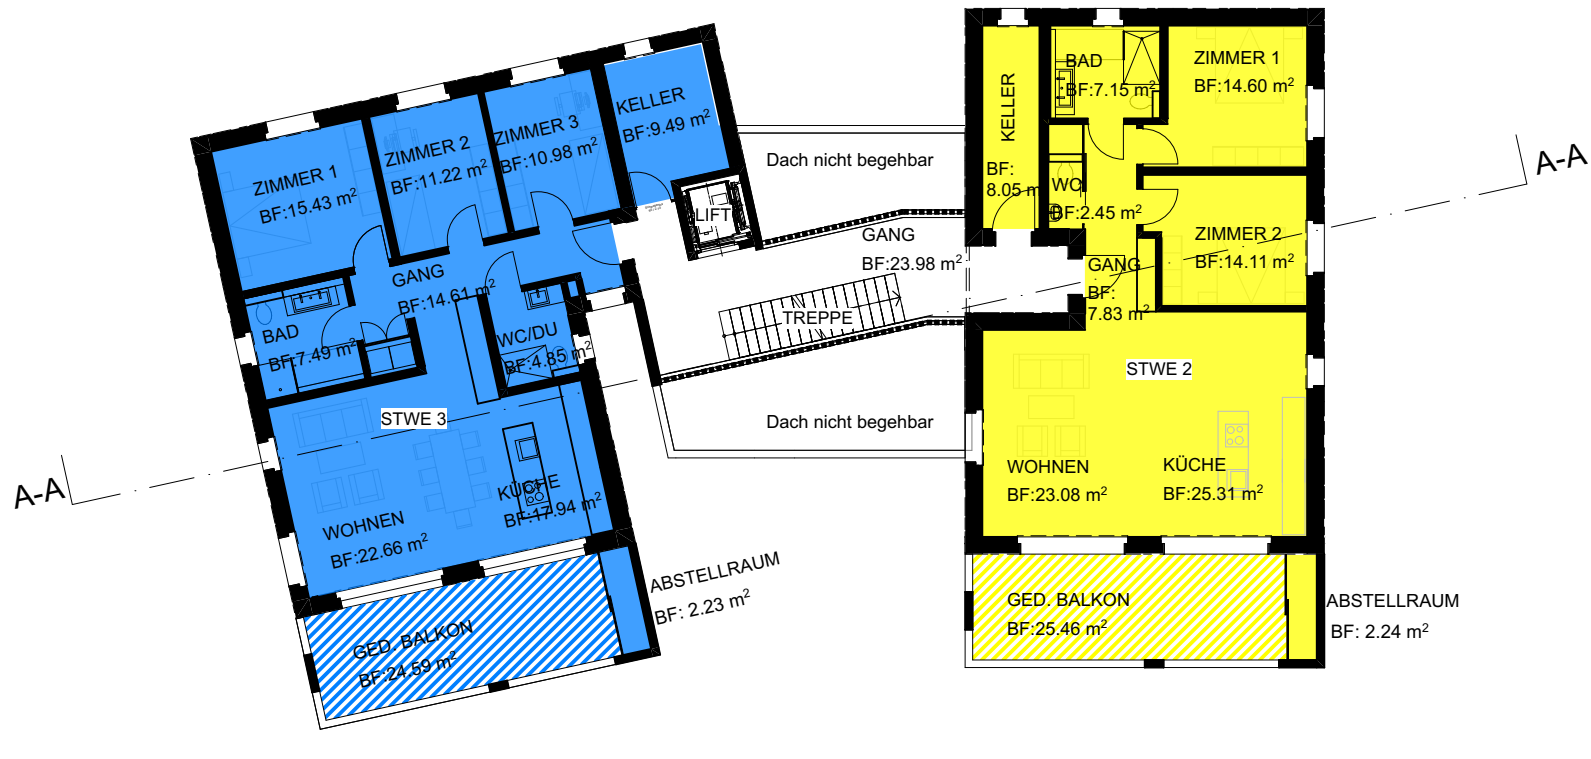

Plan für Reglement

Ruggell, Parzelle Nr. 1141 - MFH Giessen

EG

MST 1:200

12.08.2022

- STWE 1
- STWE 2
- STWE 3
- STWE 4
- STWE 5