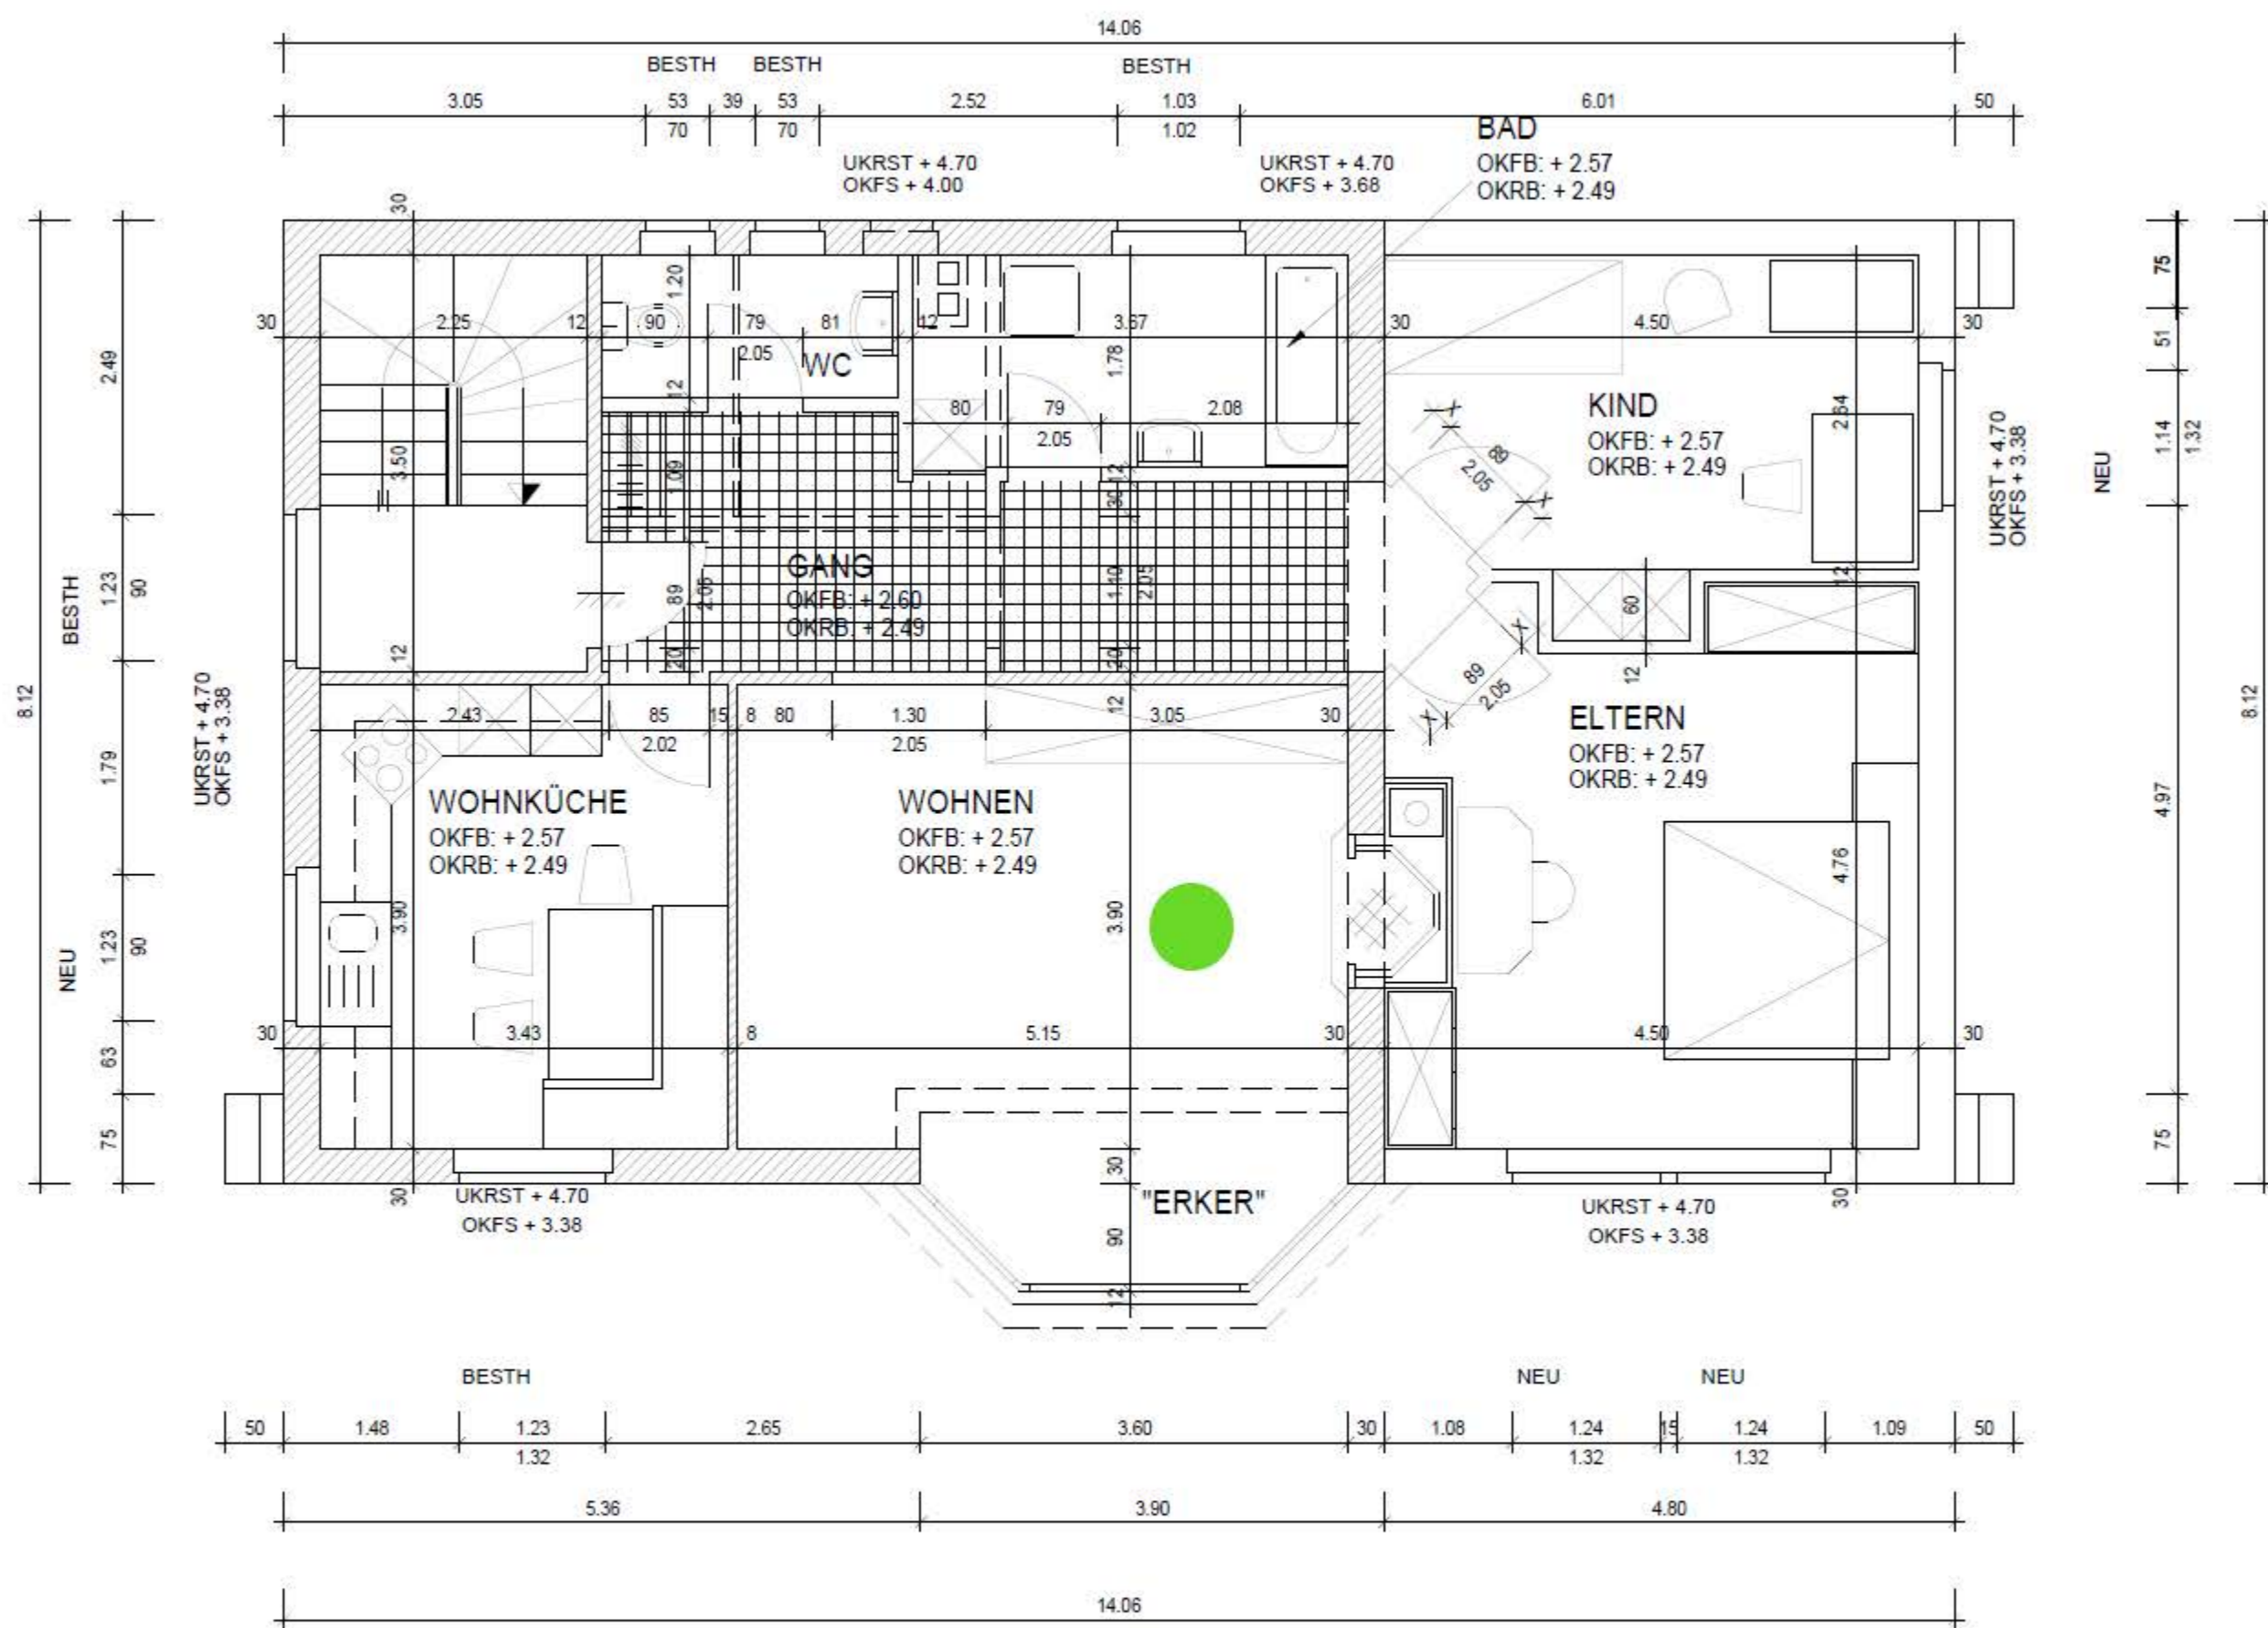

NEU

Obergeschoss  
Bruttogeschossfläche 114.17m<sup>2</sup>