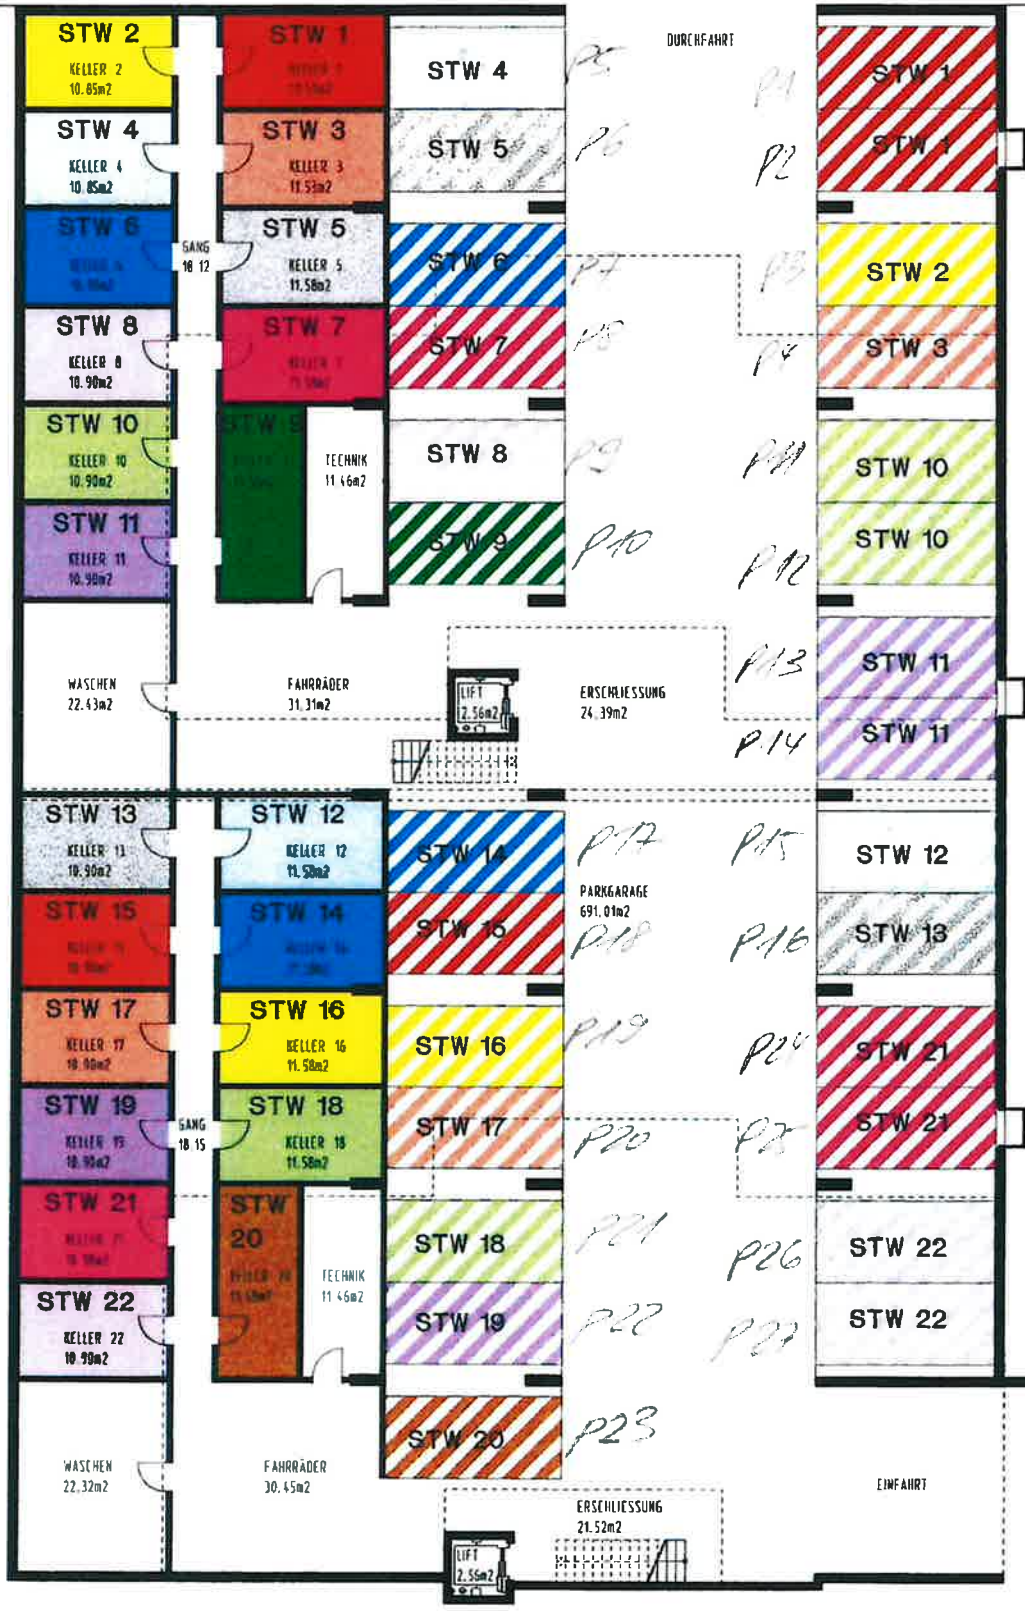

**Violett  
STW 11**

**Hellgrün  
STW 10**

**Pink hell  
STW 22**

**Pink dunkel  
STW 21**

MST. 1:200

DACHGESCHOSS

GRENZE

GRENZE

GRENZE

MST. 1:200

UNTERGESCHOSS