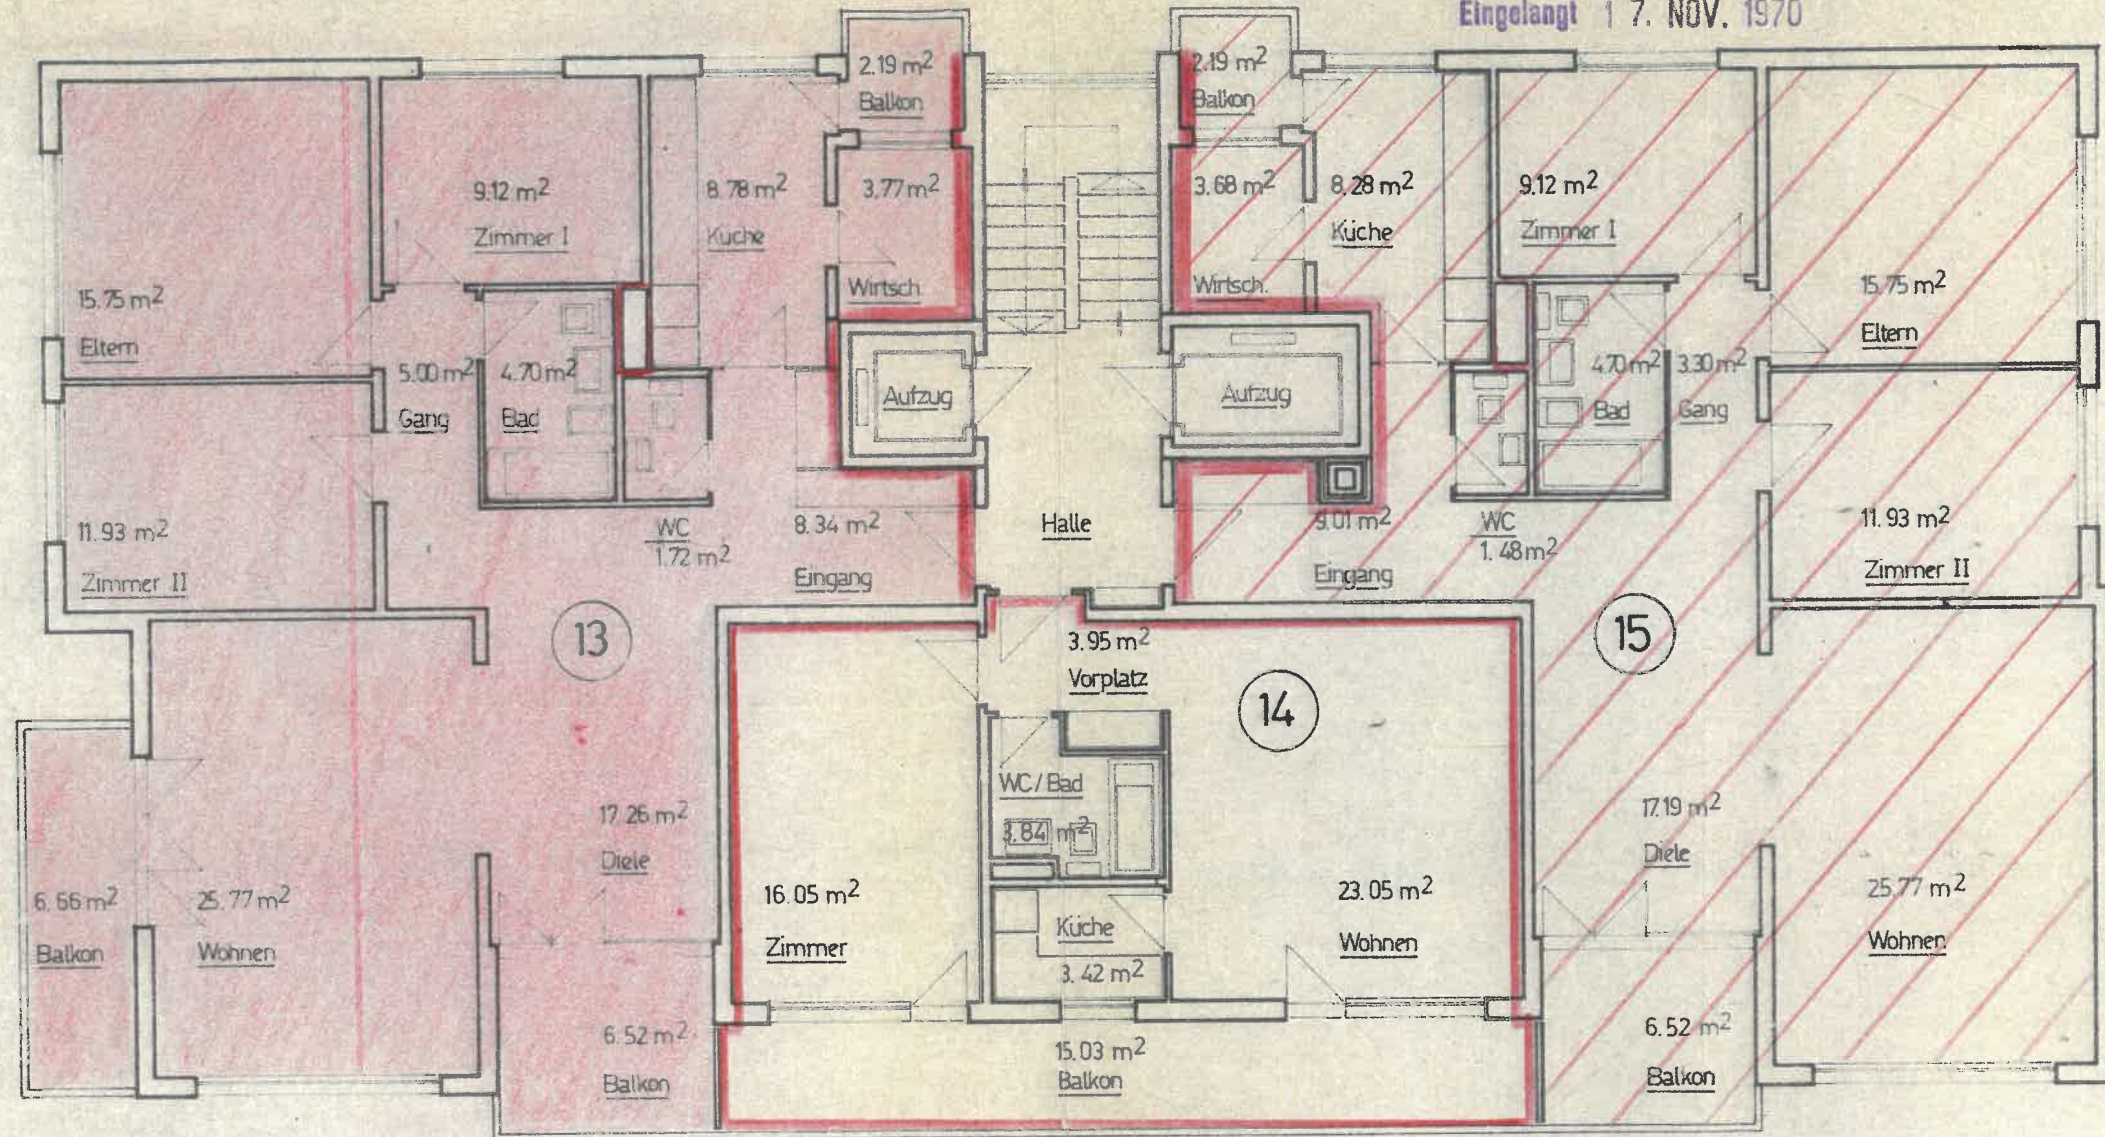

Eingelangt 17. NOV. 1970

4 1/2 - Zimmer - Wohnung West	
Stockwerk 13	
total Wohnfläche	112.14 m ²
Balkonfläche	15.37 "
Kellerabteil (siehe Plan Nr. 411 / 29)	4.97 "
Gesamtfläche	132.48 m ²
Wertquote	39 / 1000

2 - Zimmer - Wohnung Mitte	
Stockwerk 14	
total Wohnfläche	50.31 m ²
Balkonfläche	15.03 "
Kellerabteil (siehe Plan Nr. 411 / 29)	3.27 "
Gesamtfläche	68.61 m ²
Wertquote	21 / 1000

4 1/2 Zimmer - Wohnung Ost	
Stockwerk 15	
total Wohnfläche	110.21 m ²
Balkonfläche	8.71 "
Kellerabteil (siehe Plan Nr. 411 / 29)	3.62 "
Gesamtfläche	122.54 m ²
Wertquote	36 / 1000